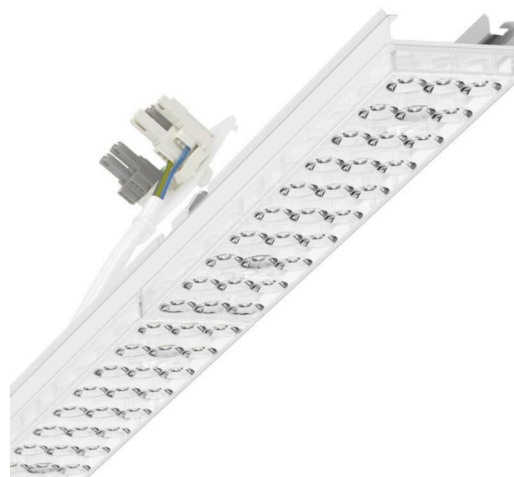

прибородержатель переменный - Individual.Lens.Optic - прямой свет, узко- и широконаправленный - без видимых стыков

Ламподержатель из оцинкованного стального профиля, поверхность покрыта лаком на полиэфирной смоле. Крепление без инструментов с нажимными затворами, встроенными в конструкцию, обеспечивают защиту от кражи и взлома. В несущей трековой шине позиционируется по-разному. Цвет корпуса белый стандартный для электротехники RAL 9016; Прямой узко и широко направленный свет, распространяющийся через линзу «Individual.Lens.Optic» из пластика ПММА. Оптика отдельных линз делает сборку и установку предельно удобными, плоскость легко чистится. Тройные ряды из отдельных линз и лампо-/прибородержатели, идеально согласованные между собой, обеспечивают цельный вид без стыков и неравномерностей. Нагревостойкие провода, включая присоединительный провод длиной 1 м и втычную деталь для быстрой сборки с выбором фаз без помощи инструментов и искателем. Сменные блоки, позволяющие легко модернизировать освещение, существенно продлевают срок службы всей осветительной установки.

Оптика

Оснастка	LED, цветопередача/оттенок света CRI ≥ 80 / 4000K
Допуск для координаты цветности (MacAdam)	3SDCM
Фотобиологическая безопасность (светильник)	RG1
Номинальный световой поток	10185lm
Срок службы LED	50000h L80/B10 (Tq 25°C)
светоотдача светильников	146lm/W
Угол излучения	80° (C0) / 80° (C90)
UGR поп./вдоль	19.7 / 19.8

DEEP-LINK

<https://www.regiolux.de/ru/article/18530404150>

Ссылка	LED 10000lm 840
ηLB	100 %
Φ ↓/↑	98 % / 2 %
UGR поп./вдоль	19.7 / 19.8

Механика

цвет корпуса	белый стандартный для электротехники RAL 9016
размеры (LxWxH/DxH)	1531mm x 55mm x 37mm
вес (нетто)	2kg
Вид монтажа	сборка трековых систем

размеры

L	1531 mm	Длина
В	55 mm	Ширина
Н	37 mm	Высота