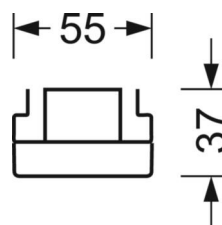

Оптика

Оснастка	LED, цветопередача/оттенок света CRI ≥ 80 / 4000K
Допуск для координаты цветности (MacAdam)	3SDCM
Фотобиологическая безопасность (светильник)	RG1
Номинальный световой поток	10185lm
Срок службы LED	50000h L80/B10 (Tq 25°C)
светоотдача светильников	146lm/W
Угол излучения	80° (C0) / 80° (C90)
UGR поп./вдоль	19.7 / 19.8

DEEP-LINK

<https://www.regiolux.de/ru/article/18530404150>

Ссылка	LED 10000lm 840
ηLB	100 %
Φ ↓/↑	98 % / 2 %
UGR поп./вдоль	19.7 / 19.8

Механика

цвет корпуса	белый стандартный для электротехники RAL 9016
размеры (LxWxH/DxH)	1531mm x 55mm x 37mm
вес (нетто)	2kg
Вид монтажа	сборка трековых систем

размеры

L	1531 mm	Длина
В	55 mm	Ширина
Н	37 mm	Высота