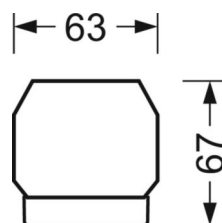

DEEP-LINK

<https://www.regiolux.de/ru/article/18530404150>

Ссылка	LED 10000lm 840
ηLB	100 %
Φ ↓/↑	98 % / 2 %
UGR поп./вдоль	19.7 / 19.8

Механика

цвет корпуса	белый стандартный для электротехники RAL 9016
размеры (LxWxH/DxH)	1531mm x 55mm x 37mm
вес (нетто)	2kg
Вид монтажа	сборка трековых систем

размеры

L	1531 mm	Длина
В	55 mm	Ширина
Н	37 mm	Высота