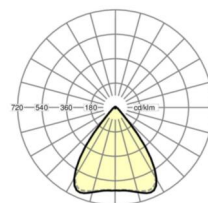

параметры

номер заказа	18530404150
код EAN	4020863325672
номер таможенного тарифа	94051190
Знак прохождения контроля	IP 20, класс защиты I, ENEC10 VDE, F, HACCP DIN10500/Food/IFS-пригодность для применения/BRC, Indoor, CE
Степень ударопрочности IK	IK03 (-20°C bis 25°C)
Температура окружения	ta -20°C в 25°C
Гарантийный срок	5 лет
Государственные программы поддержки	BEG - государственные субсидии для энергосберегающих зданий (действительна только для Германии)

электротехника

Балласт	Электронный драйвер (1 штука)
Мощность системы	70W
сетевое напряжение	230V/50Hz
автоматический предохранитель (пусковой ток)	10 штук/B10, 16 штук/B16, 10 штук/C10, 16 штук/C16
класс энергосбережения/Источник света	D

Оптика

Оснастка	LED, цветопередача/оттенок света CRI ≥ 80 / 4000K
Допуск для координаты цветности (MacAdam)	3SDCM
Фотобиологическая безопасность (светильник)	RG1
Номинальный световой поток	10185lm
Срок службы LED	50000h L80/B10 (Tq 25°C)
светоотдача светильников	146lm/W
Угол излучения	80° (C0) / 80° (C90)
UGR поп./вдоль	19.7 / 19.8

DEEP-LINK

<https://www.regiolux.de/ru/article/18530404150>

Ссылка	LED 10000lm 840
ηLB	100 %
Φ ↓/↑	98 % / 2 %
UGR поп./вдоль	19.7 / 19.8